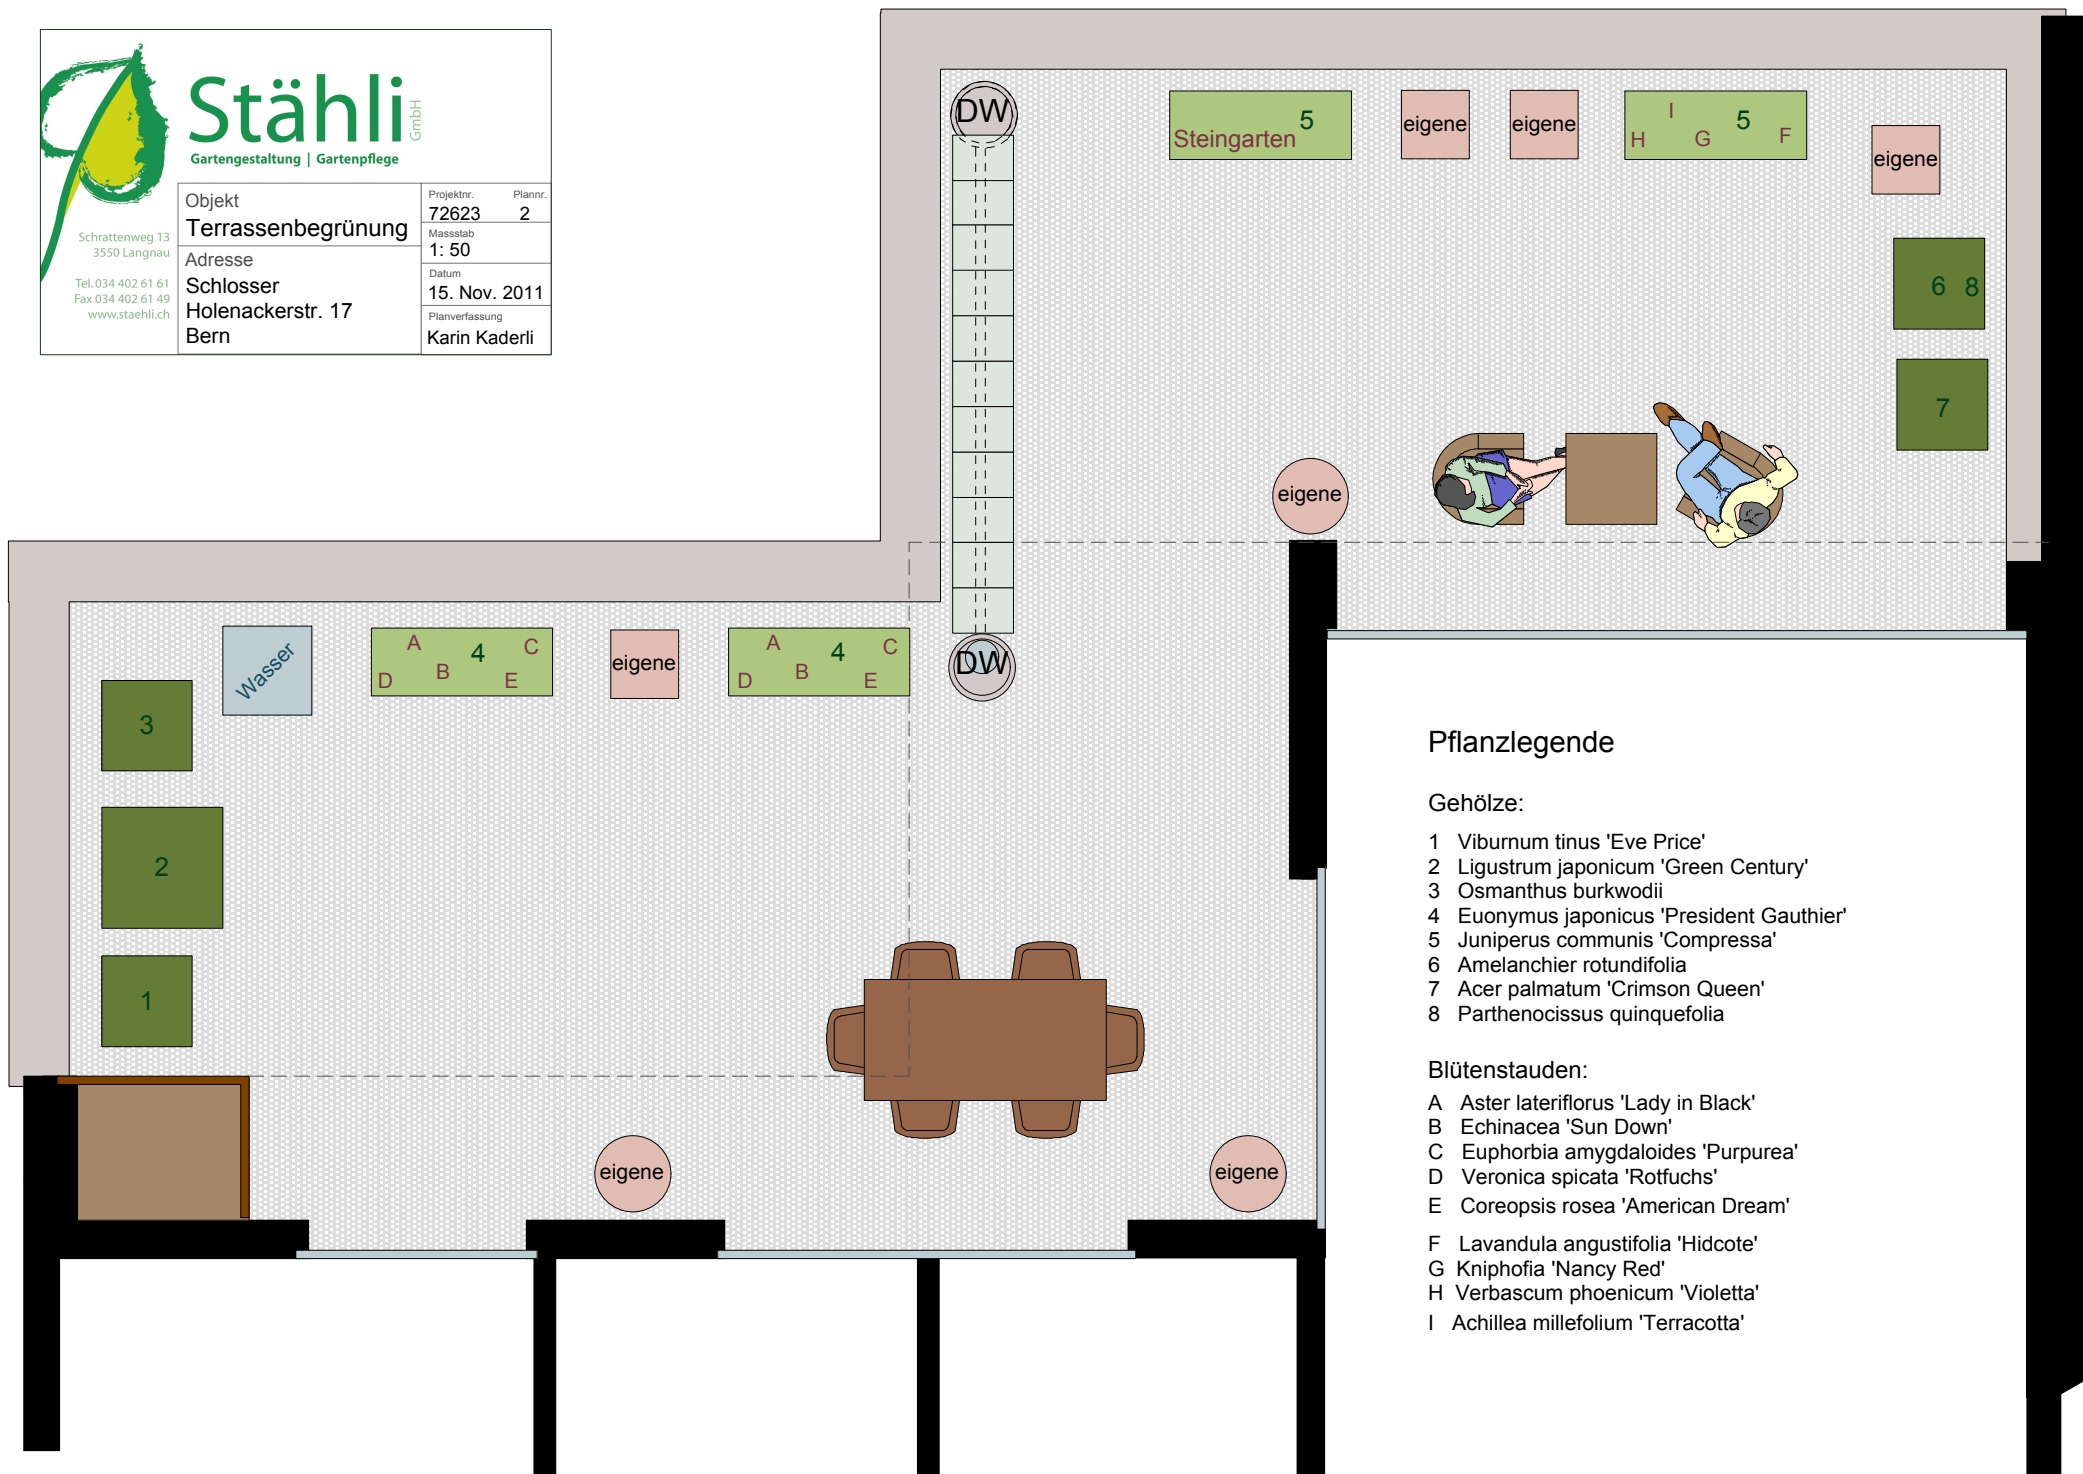

Planverfassung
Karin Kaderli

Adresse
Schlosser
Holenackerstr. 17
Bern

Pflanzlegende

Gehölze:

- 1 Viburnum tinus 'Eve Price'
- 2 Ligustrum japonicum 'Green Century'
- 3 Osmanthus burkwodii
- 4 Euonymus japonicus 'President Gauthier'
- 5 Juniperus communis 'Compressa'
- 6 Amelanchier rotundifolia
- 7 Acer palmatum 'Crimson Queen'
- 8 Parthenocissus quinquefolia